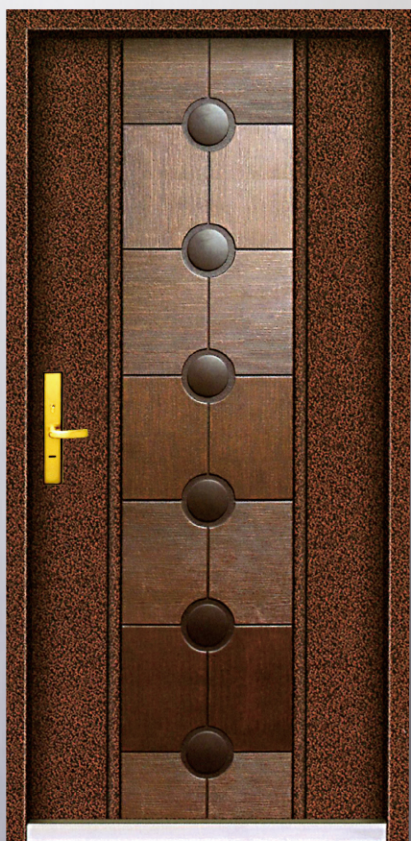

A1

直卡・內門反面造型鋼板

富士門系列 (A1~A7) 紅銅砂

※配備施工鑰匙

門鎖：COE 3段鎖+暗栓

材質：樣式一 1/2Kd頂級手刮木皮板+造型鋼板

樣式二 1/2手工漆鑄鋁板+造型鋼板

- 特色：
1. 門框採氣密隔音處理
 2. 門扇厚度超過5cm厚
 3. 立體造型鑄鋁板

內容	規格尺寸	非甲防 / 價格
富士門(A1~A7)+造型鋼板	100×210cm	\$64,500
富士門(A1~A7)+造型鋼板	118×210cm	\$69,500
富士門(A1~A7)+造型鋼板	140×210cm	\$97,000

※非規格品尺寸價格另議。換COE686另加6000。
CISA義大利進口鎖/YALE美國頂級電子鎖皆可選配。

顏色僅供參考依現品為主

A2

A3

A4

A5

A6