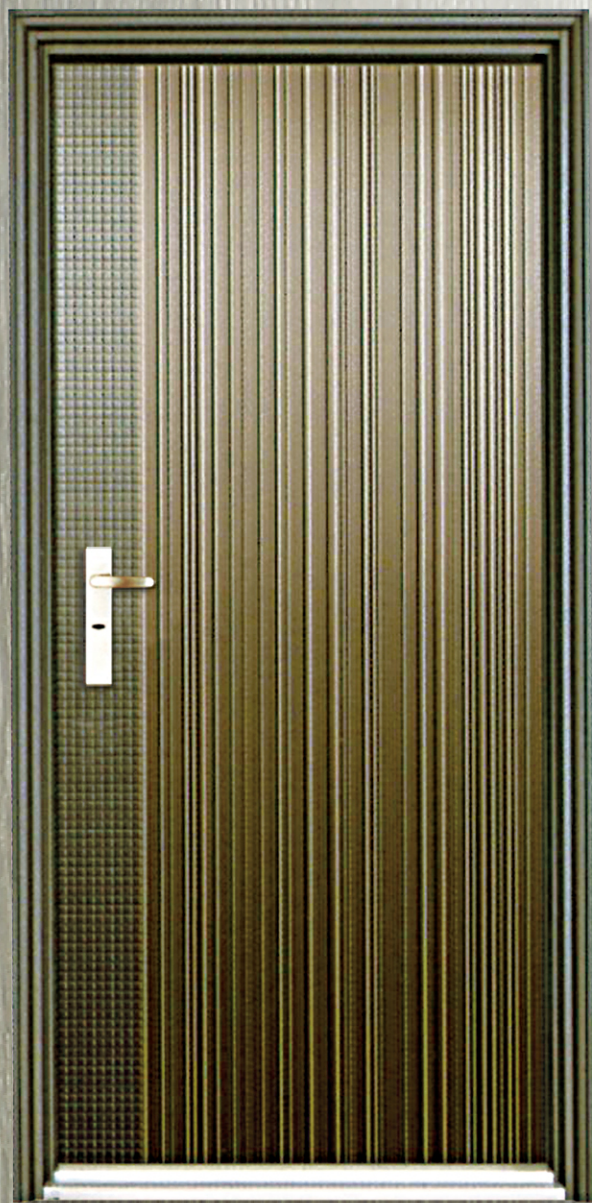

A1

內門搭配kd頂級手刮木皮板梧桐木噴砂